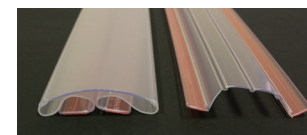

- Aux urgences, les doigts pincés est dans le top 5.

longueur	transparent
120 cm	x
150 cm	x
170 cm	x
180 cm	x

profil large profil étroit

Finger Alert Professional 170 - 180°

anti pince doigts pour portes ouvrant jusqu'à 180°