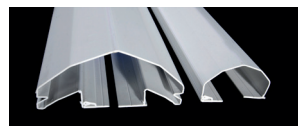

RAL 9016 blanc	RAL 7016 anthracite	RAL 8028 marron
longueur			
180 cm	x	x	
195 cm	x	x	x
229 cm	x	x	
245 cm	x	x	

profil large + 1
profil à clipser

profil étroit + 1
profil à clipser