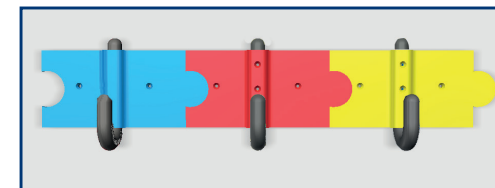

protection de coin de mur en mousse

- dimensions: 100 x 6.1 x 6.1 cm et 100 x 7.0 x 7.0 cm (crayon)
- conçu pour un usage interne et externe (étanche)
- résistant de -20° jusqu'à + 80° Celsius
- mousse de polyuréthane ignifugée
- fixation facile par colle silicones MS Polymère (vendu séparément)

haut résistance aux chocs

	RAL 9010	RAL 1003	RAL 5012	RAL 7047	RAL 3018
longueur	ivoire	jaune	bleu	gris	rouge
100 cm	x	x crayon	x	x	x

Soft Coat Hook

porte-manteau de puzzle

- porte-manteau souple special enfants
- avec des angles arrondis
- différentes combinaisons de couleurs
- idéal pour les crèches et les écoles
- pose facile et rapide
- en EDPS et ABS, matériaux souples

dimensions	RAL 5015 bleu	RAL 3020 rouge	RAL 1018 jaune	RAL 9006 argent
puzzle 15x8 cm	x	x	x	
porte-manteau				x

Corner Guard Standard

protection d'angle esthétique d'intérieur

- dimensions: 100 x 1.5 x 1.5 cm
- en TPE, conforme à la norme EN 71
- fixation facile à l'aide adhésif double faceTesa très efficace
- pose en intérieur exclusivement