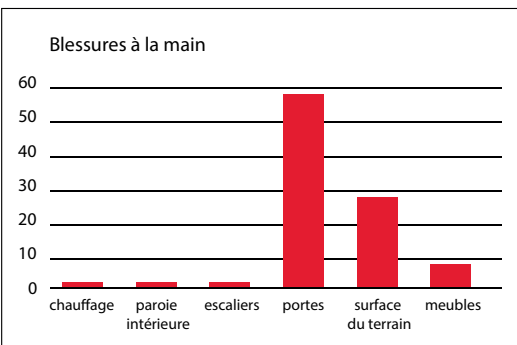

creating a safer world for children

Comment réduire les accidents
d'enfants dans les crèches et les écoles?

fini les doigts coincés entre les portes

FINGER ALERT

Finger Alert 110°

anti pince doigts transparent pour portes ouvrant jusqu'à 110°

- 2 profils: pour côté intérieure et côté charnière de la porte
- testé pour résister à 250.000 cycles d'ouverture
- fixation facile à l'aide d'adhésif double face Tesa très efficace
- pour porte maxi 5 cm épaisseur
- possibilité de commander le profil large ou étroit séparément

un vrai problème

Allemagne

Source: Deutsche Gesetzliche Unfallversicherung e.V., München, 29.09.2014

- 10.5% des accidents dans les écoles maternelles sont des blessures aux mains
- de 2009-2014, 26.356 blessures de la main ont été causées par des portes
- chaque année, des milliers d'enfants se font écraser les doigts!