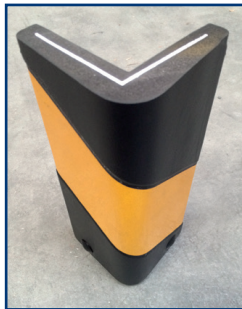

Corner Guard Industrial

protection coin de mur en mousse avec aluminium

- grande visibilité et pouvoir réfléchissant pour prévenir des chocs et collisions
- base aluminium recouverte de mousse polyuréthane ignifugée
- conçu pour un usage interne et externe
- facile à fixer (vis fournies)

	RAL 1023	RAL 9017
longueur	jaune	noir
100 x 7.5 x 7.5 cm		x

Window Alert

entrebailleur

- pour tous les types de fenêtres
- couleur: blanc
- l'ouverture de la fenêtre est limitée à 10 cm
- facile à installer