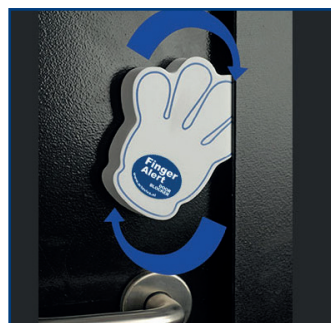

nouveau

Finger Alert Door Stopper

bloque porte

- maintient de porte ouverte temporairement
- prévient les blessures par claquement de porte en TPR+ABS
- adapté à presque tous les portes intérieures:
l'espace entre le sol et la porte à 5 mm et 25 mm
- livré avec son support de rangement
- pour les crèches, les écoles et à maison

dimensions	RAL 3020 rouge
11.6x9 cm	x

nouveau

Anti-slip Steps

pieds antidérapants

- pour ne pas glisser ou ne pas tomber
- le guidage facile des enfants dans les escaliers et au sol
- sécurise les salles et pièces d'eau
- ludique pour s'asseoir sur les toilettes
- en PET
- facile à appliquer (autocollant)
- livré par paire (1 droite & 1 gauche)

dimensions	RAL 3020 rouge
8.8 x 12 cm	x

Finger Alert Door Blocker

anti claque porte

- en position horizontale: la porte ne peut pas se refermer
- en position verticale: la porte peut être refermée
- facile à fixer en ruban adhésif 3M (déjà appliqué)
- à fixer à 160 – 180 cm du sol
- en mousse EVA