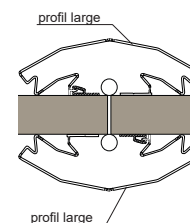

- 2 profils: pour côté intérieure et côté charnière de la porte
- testés pour résister à 250.000 cycles d'ouverture
- facile à détacher pour être nettoyés
- adaptés pour des portes battantes et des portes avec très grand angle d'ouverture
- adaptés pour des portes automatiques (EN16005 norm)
- grand angle d'ouverture de porte, 20 cm
- très facile à fixer avec des vis ou des bandes adhésives Tesa
- possibilité de commander le profil large ou étroit séparément

temps d'installation
5-8 minutes

	RAL 9016 blanc	RAL 7016 anthracite	RAL 8028 marron
longueur			
180 cm	x	x	
195 cm	x	x	x
229 cm	x	x	
245 cm	x	x	

profil large + 1
profil à clipser

profil étroit + 1
profil à clipser

set profil large / profil étroit

Quels portes?	portes sans contre feuillure portes à recouvrements portes et cadres iso plan (metal, aluminium et PVC) portes automatiques
côté charnière côté intérieure	profil large avec profil à clipser profil étroit avec profil à clipser

set profil large / profil large

Quels portes?	portes battantes portes pivotantes
côté charnière et côté intérieure	profil large avec profil à clipser

profil large extrême

Quels portes?	portes avec angle d'ouverture très grande
côté intérieure	profil large extrême avec profil à clipser