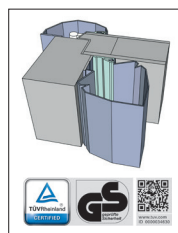

temps d'installation
5-8 minutes

	RAL 9016 blanc	RAL 7016 anthracite	RAL 8028 marron
longueur			
180 cm	x	x	
195 cm	x	x	x
229 cm	x	x	
245 cm	x	x	

profil large + 1
profil à clipser

profil étroit + 1
profil à clipser

set profil large / profil large

Quels portes?	portes battantes portes pivotantes
côté charnière et côté intérieure	profil large avec profil à clipser

profil large extrême

Quels portes?	portes avec angle d'ouverture très grande
côté intérieure	profil large extrême avec profil à clipser