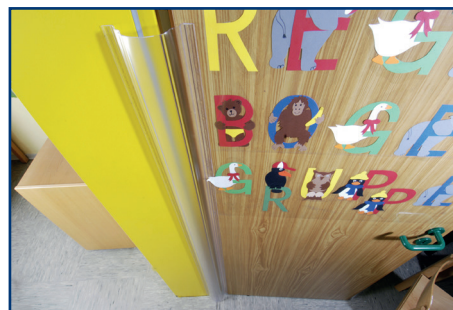

creating a safer world for children

Comment réduire les accidents
d'enfants dans les crèches et les écoles?

fini les doigts coincés entre les portes

FINGER ALERT

Finger Alert 110°

anti pince doigts transparent pour portes ouvrant jusqu'à 110°

- 2 profils: pour côté intérieure et côté charnière de la porte
- testé pour résister à 250.000 cycles d'ouverture
- fixation facile à l'aide d'adhésif double face Tesa très efficace
- pour porte maxi 5 cm épaisseur
- possibilité de commander le profil large ou étroit séparément