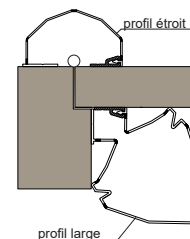

- 2 profils: pour côté intérieure et côté charnière de la porte
- testés pour résister à 250.000 cycles d'ouverture
- facile à détacher pour être nettoyés
- adaptés pour des portes battantes et des portes avec très grand angle d'ouverture
- adaptés pour des portes automatiques (EN16005 norm)
- grand angle d'ouverture de porte, 20 cm
- très facile à fixer avec des vis ou des bandes adhésives Tesa
- possibilité de commander le profil large ou étroit séparément

temps d'installation
5-8 minutes

	RAL 9016 blanc	RAL 7016 anthracite	RAL 8028 marron
longueur			
180 cm	x	x	
195 cm	x	x	x
229 cm	x	x	
245 cm	x	x	

profil large + 1
profil à clipser

profil étroit + 1
profil à clipser

set profil large / profil étroit

Quels portes?	portes sans contre feuillure portes à recouvrements portes et cadres iso plan (metal, aluminium et PVC) portes automatiques
côté charnière côté intérieure	profil large avec profil à clipser profil étroit avec profil à clipser

set profil large / profil large

Quels portes?	portes battantes portes pivotantes
côté charnière et côté intérieure	profil large avec profil à clipser

profil large extrême

Quels portes?	portes avec angle d'ouverture très grande
côté intérieure	profil large extrême avec profil à clipser