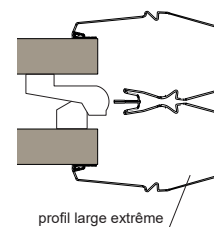

- 2 profils: pour côté intérieure et côté charnière de la porte
- testés pour résister à 250.000 cycles d'ouverture
- facile à détacher pour être nettoyés
- adaptés pour des portes battantes et des portes avec très grand angle d'ouverture
- adaptés pour des portes automatiques (EN16005 norm)
- grand angle d'ouverture de porte, 20 cm
- très facile à fixer avec des vis ou des bandes adhésives Tesa
- possibilité de commander le profil large ou étroit séparément

temps d'installation
5-8 minutes

	RAL 9016 blanc	RAL 7016 anthracite	RAL 8028 marron
longueur			
180 cm	x	x	
195 cm	x	x	x
229 cm	x	x	
245 cm	x	x	

profil large + 1
profil à clipser

profil étroit + 1
profil à clipser

set profil large / profil étroit

Quels portes?	portes sans contre feuillure portes à recouvrements portes et cadres iso plan (metal, aluminium et PVC) portes automatiques
côté charnière côté intérieure	profil large avec profil à clipser profil étroit avec profil à clipser

set profil large / profil large

Quels portes?	portes battantes portes pivotantes
côté charnière et côté intérieure	profil large avec profil à clipser

profil large extrême

Quels portes?	portes avec angle d'ouverture très grande
côté intérieure	profil large extrême avec profil à clipser